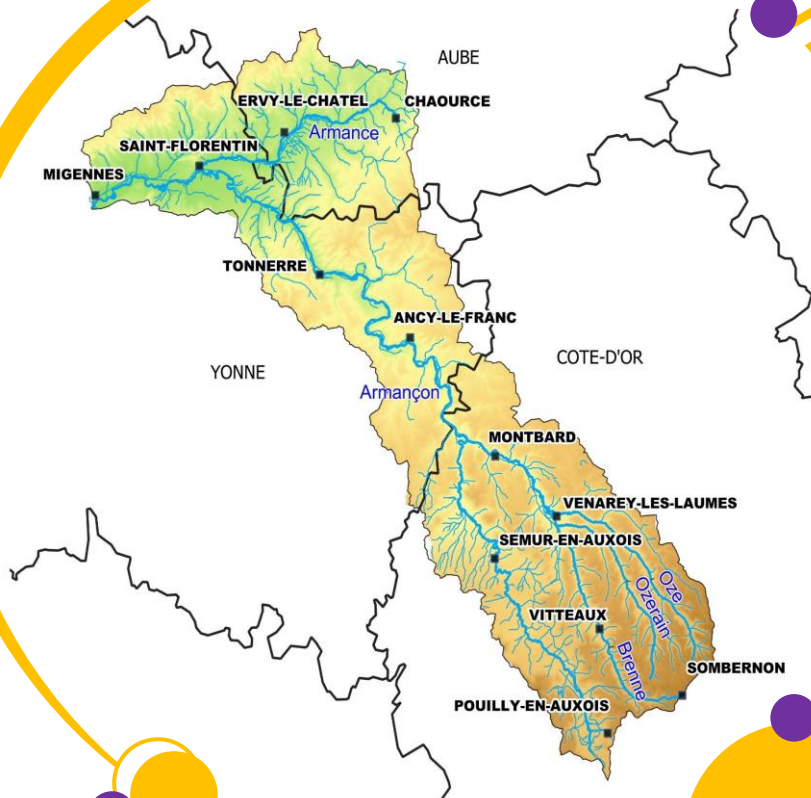

Contactez-nous !

Site web : www.bassin-armancon.fr

Contact : 03 86 55 40 00

E-mail : secretariat@bassin-armancon.fr